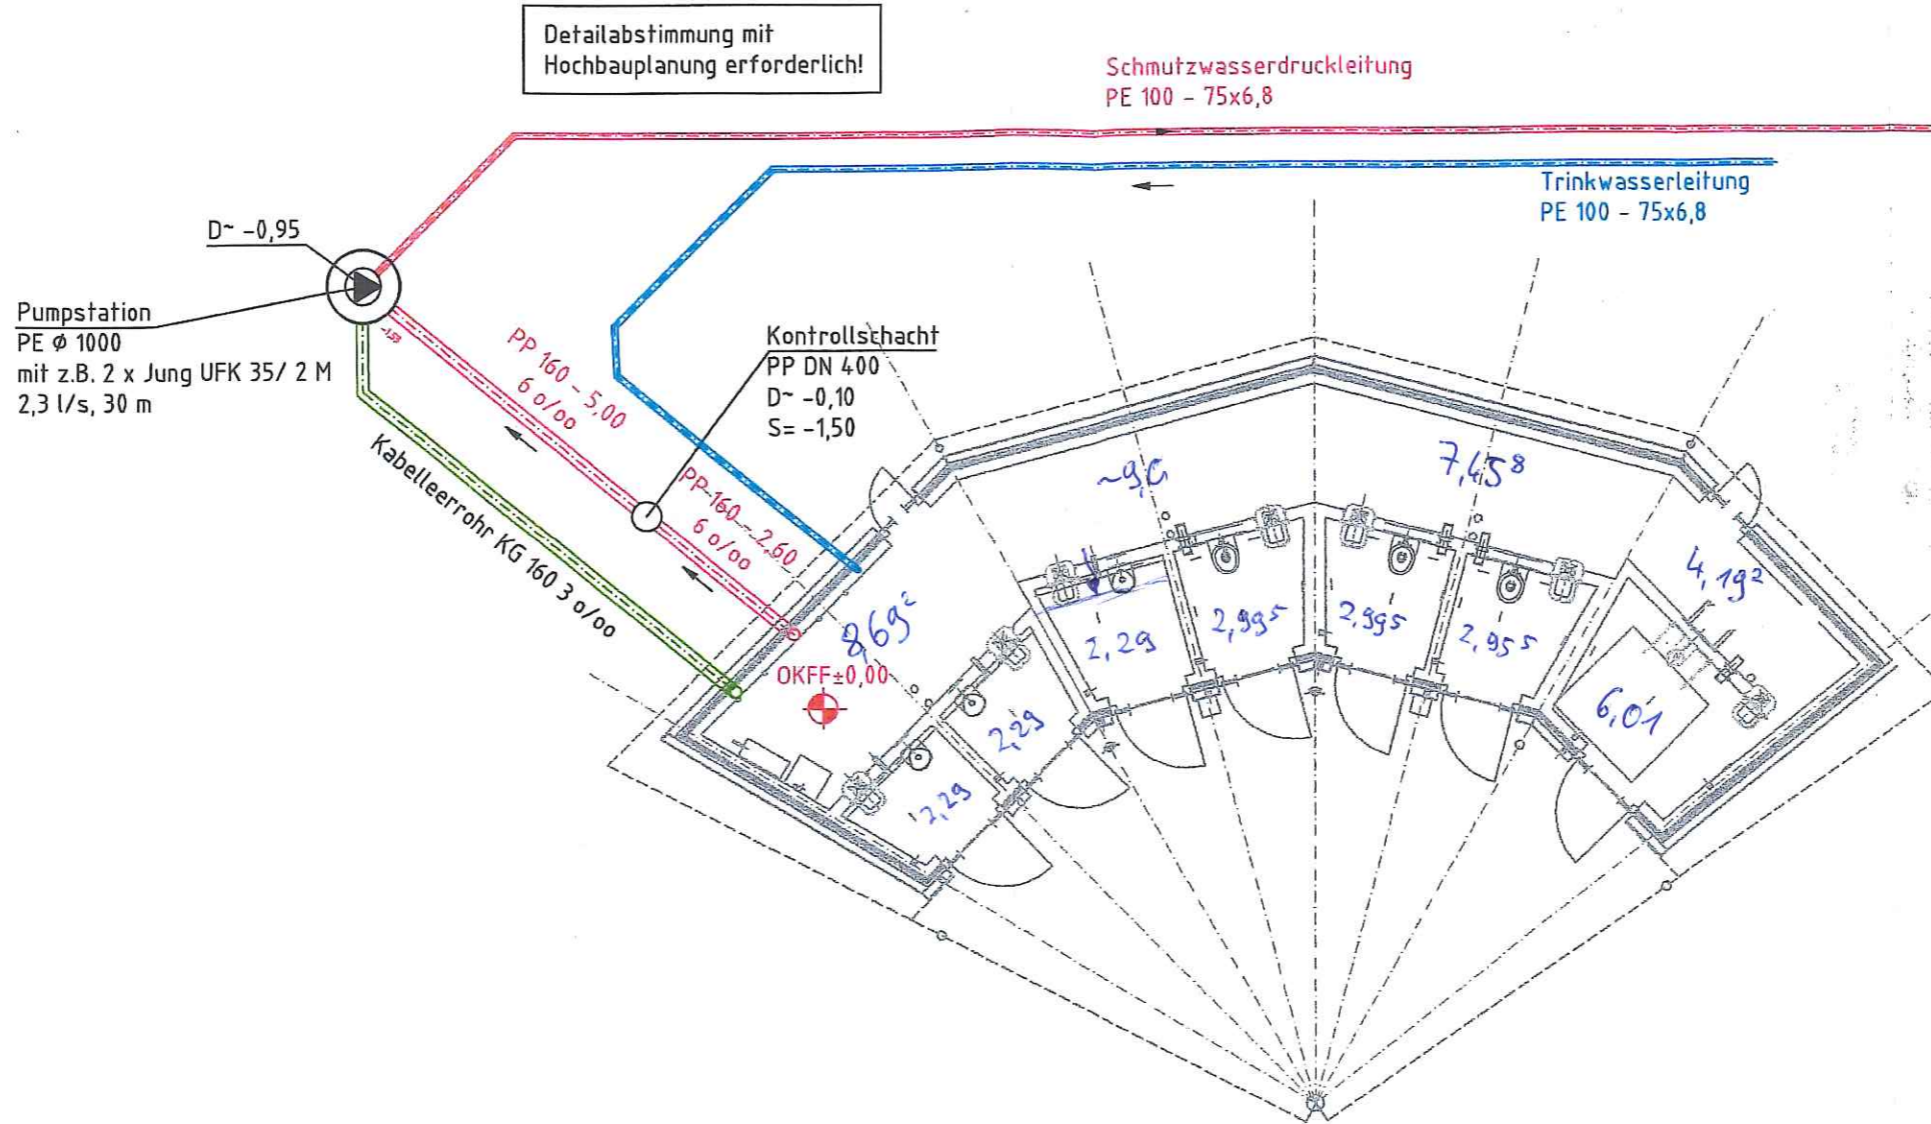

Grundriss

Schnitt/Ansicht -schematisch-

Alle Höhen
Hochbauz

1	Mit Lage
Nr.	

DIPL.-ING. KLAAS HAYEN
BERATENDE INGENIEURE
BROKREIHE 20 25569 B

Aust

Land

Straße:

nächster Ort: